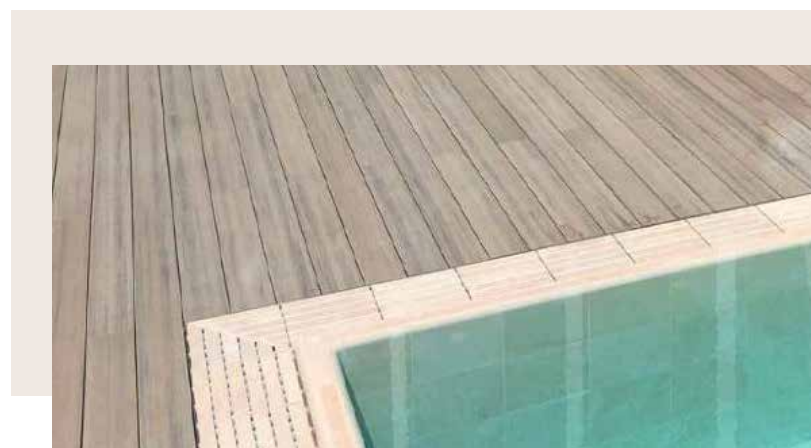

WPC SERIE EFFECT

Il WPC (WOOD PLASTIC COMPOSITE) è legno composito, di nuova generazione, di alta qualità 100% riciclabile, che offre un elevato standard estetico senza la necessità di manutenzione.

È certificato per l'utilizzo in condizioni ambientali estreme, adatto sia per pavimentazioni outdoor sia per rivestimenti verticali.

Le doghe, composte da farina di legno (55% all'interno e 40% all'esterno) – Materiale plastico (polietilene ad alta densità riciclato grado A 30% all'interno e 45% all'esterno) – Additivi chimici (15%), sono rivestite da una pellicola di natura plastica co-estrusa con effetto venato legno su entrambi i lati ma con 2 colori differenti (Bi-color).

Questa pellicola protegge dal viraggio colore e da eventuali macchie.

Sono disponibili nelle varianti color **CLASSIC/FASHION**, **MODERN/FASHION** e **TEAK/OLD GRAY**.

WPC SERIE EFFECT CLASSIC/FASHION